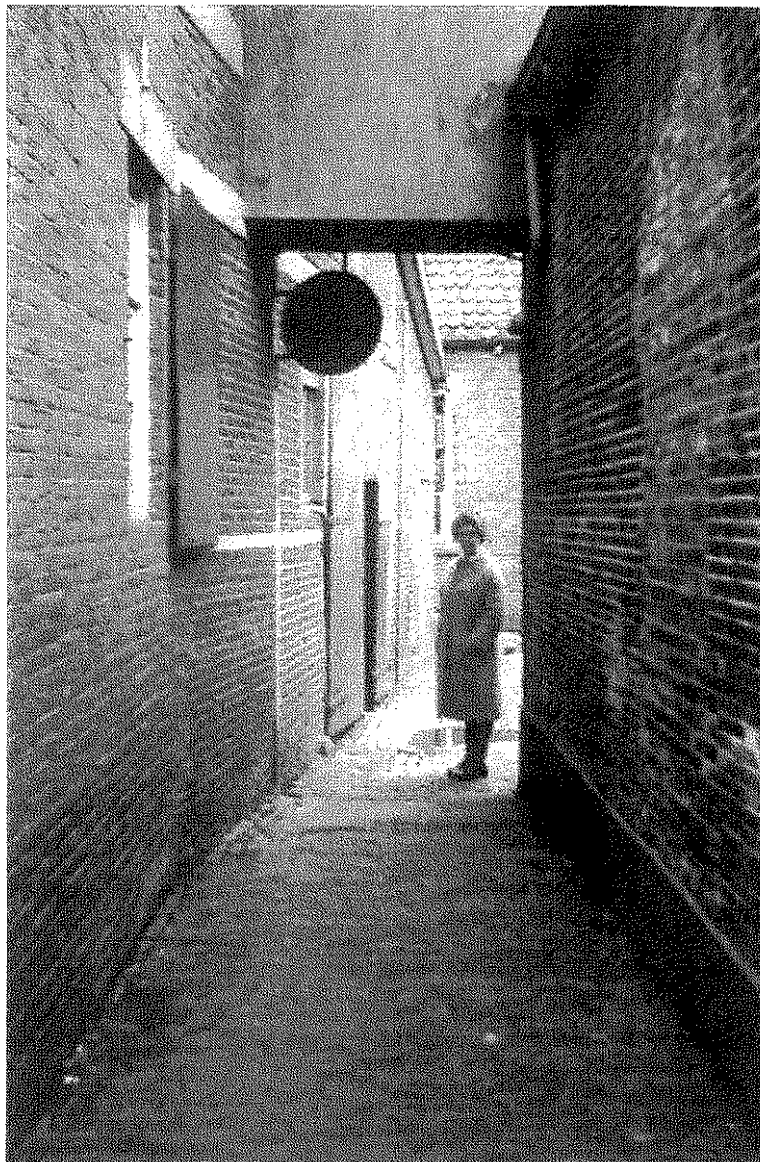

## WIE WEET?

Deze foto is gemaakt in de jaren 50 en geeft een beeld van het "Gruttersganke" dat tussen de gebouwen van "De Grutter" doorliep vanaf de Grotestraat naar de Oude Kerk. Wie van de lezers kan ons vertellen wie de dame is die hierop staat? Opgave graag aan de redactie of aan een der redactieleden.